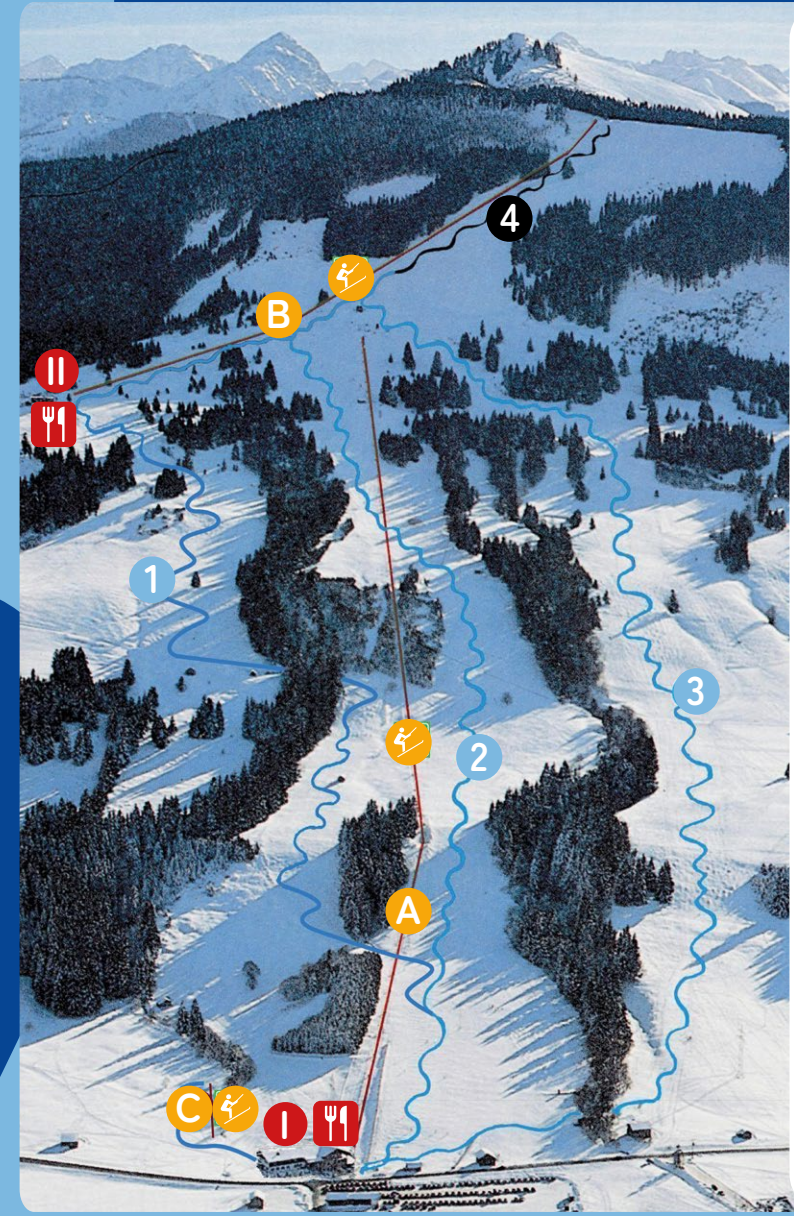

Buron im Winter

Erlebt das ganz besondere Skivergnügen am Buron. Nostalgische Schleplifte und tolle Naturschneepisten warten nur darauf, von euch entdeckt zu werden. Unser gemütliches Skigebiet ist ein echter Insider-Tipp.

Egal ob „Happy Schleppi“ für die Kleinsten, blaue oder schwarze Piste – bei uns ist für jeden was dabei.

Unser Rodel-Tipp:
Ganz bequem auf unseren BERGaufRODEL mit dem Schleplift nach oben fahren. Und dann: Ab geht die Post! Die gut 2 km lange Abfahrt außerhalb der Skipiste bietet jede Menge Rodelvergnügen!

Wir freuen uns auf euch!
Euer Bruno
und das Buron Team

Der Winterspass für die ganze Familie

- Anlagen** ⚡
- A Tallift
 - B Blösse-Lift
 - C Happy Schleppi (Kinder-Seil-Lift)

- Abfahrten**
- 1 Buron-Abfahrt
 - 2 Reutele-Abfahrt
 - 3 Schanzbach-Abfahrt
 - 4 Blösse-Abfahrt

- Einkehrschwung** 🍴
- I Buron Stadl
 - II Buronhütte

- leicht
- schwer